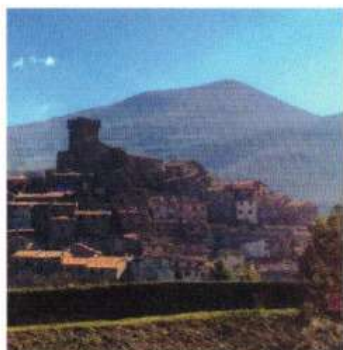

+39 342 781 3383

domande e prenotazioni

www.marcodriver.com